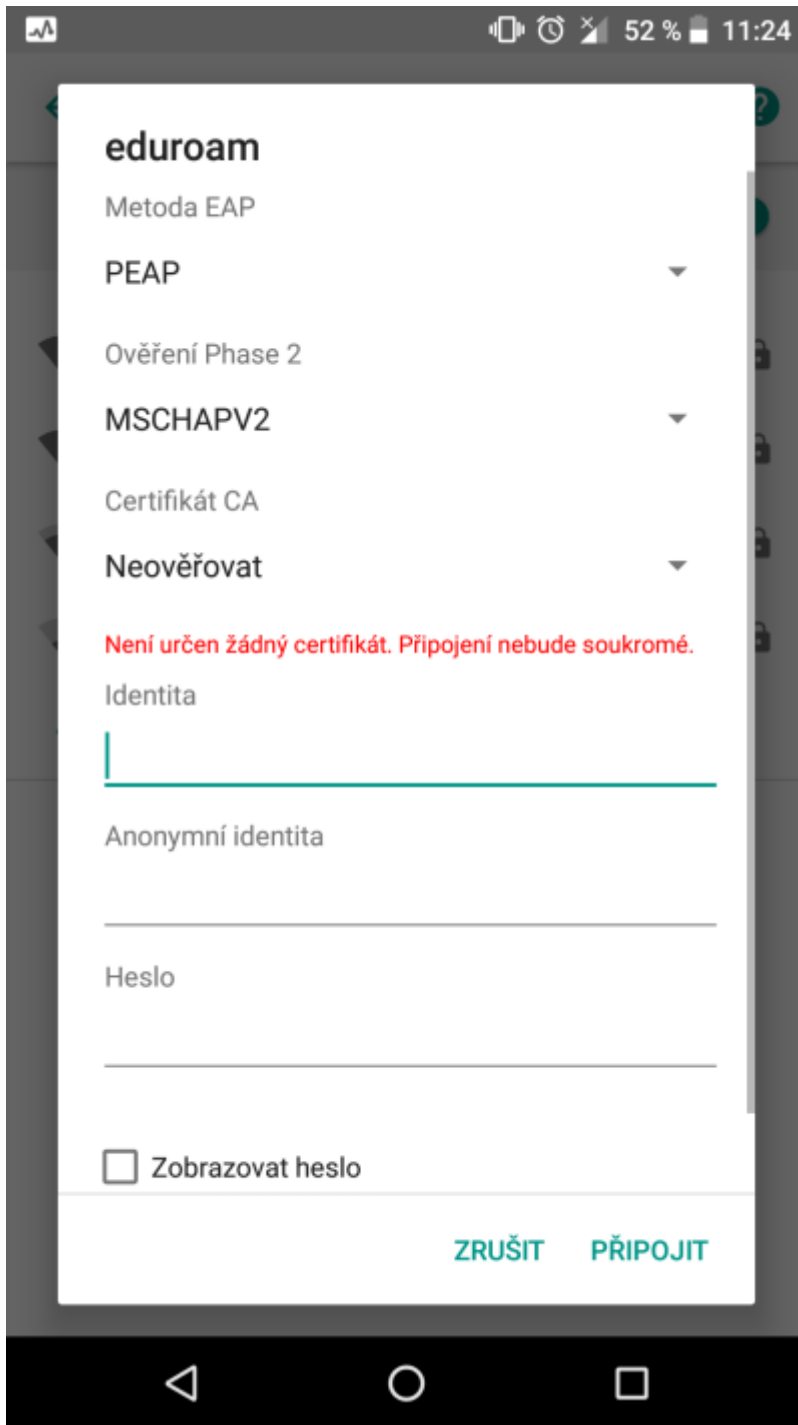

## Připojení do sítě Eduroam

cesta pro nastavení v menu zařízení: Nastavení → v sekci Bezdrátová připojení a sítě → Wi-Fi (zapnout) → vybrat síť eduroam

1. Metoda EAP: **PEAP**
2. Ověření Phase 2: **MSCHAPV2**
3. Certifikát CA: Neověřovat
4. Identita: **uživatelské jméno@icpf.cas.cz** nebo (@ueb.cas.cz, @gli.cas.cz, @tc.cas.cz) dle vaší organizace
5. Anonymní identita: **pole musí být prázdné**
6. Heslo bezdrátové sítě: **vaše heslo do sítě ASUCH**
7. pokročilé možnosti není třeba nastavovat

**Pokud se i přes všechny správně nastavené možnosti nemůžete připojit** stáhněte si z obchodu Play aplikaci Geteduroam a připojte se přes ní.

<https://play.google.com/store/search?q=geteduroam&c=apps>