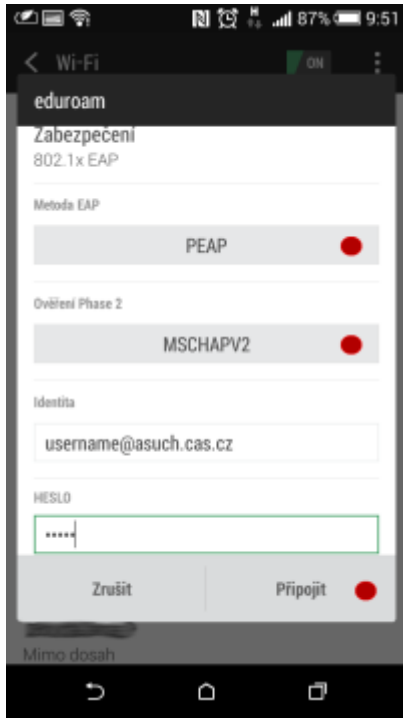

Připojení do sítě Eduroam

cesta pro nastavení v menu zařízení: Nastavení → v sekci Bezdrátová připojení a sítě → Wi-Fi (zapnout) → vybrat síť eduroam

1. Metoda EAP: **PEAP**
2. Ověření Phase 2: **MSCHAPV2**
3. Certifikát CA: Neověřovat
4. Identita: **uživatelské jméno@icpf.cas.cz** nebo (@ueb.cas.cz, @gli.cas.cz, @tc.cas.cz) dle vaší organizace
5. Heslo bezdrátové sítě: **vaše heslo do sítě ASUCH**
6. pokročilé možnosti není třeba nastavovat

Připojení VPN

cesta pro nastavení v menu zařízení: Nastavení → v sekci Bezdrátová připojení a sítě → Další → Sítě VPN

Před nastavením VPN je nutné nastavit kód PIN nebo heslo zámku obrazovky

1. Přidat profil VPN
2. Název: *např.* **VPN ASUCH**