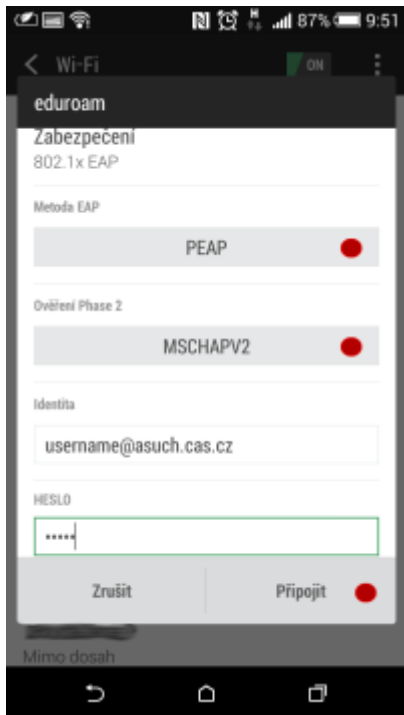

Připojení do sítě Eduroam

cesta pro nastavení v menu zařízení: Nastavení → v sekci Bezdrátová připojení a sítě → Wi-Fi (zapnout) → vybrat síť eduroam

1. Metoda EAP: **PEAP**
2. Ověření Phase 2: **MSCHAPV2**
3. Identita: ***uživatelské jméno@asuch.cas.cz***
4. Heslo bezdrátové sítě: ***vaše heslo do sítě ASUCH***
5. pokročilé možnosti není třeba nastavovat

Připojení VPN

cesta pro nastavení v menu zařízení: Nastavení → v sekci Bezdrátová připojení a sítě → Další → Síť VPN

Před nastavením VPN je nutné nastavit kód PIN nebo heslo zámku obrazovky

1. Přidat profil VPN
2. Název: *např.* **VPN ASUCH**
3. Typ: **PPTP**
4. Adresa serveru: **vpna.asuch.cas.cz**
5. Šifrování PPP (MPPE): **zaškrtnout**
6. nezobrazovat rozšířené možnosti
7. Uložit
8. při připojování zadáte asuch\uživatelské jméno a vaše heslo do sítě ASUCH