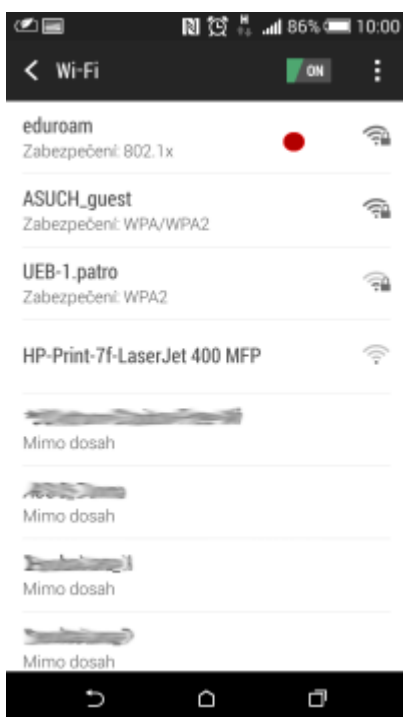

Připojení do sítě Eduroam

cesta pro nastavení v menu zařízení: Nastavení → v sekci Bezdrátová připojení a sítě → Wi-Fi (zapnout) → vybrat síť eduroam

1. Metoda EAP: **PEAP**
2. Ověření Phase 2: **MSCHAPV2**
3. Identita: ***uživatelské jméno@asuch.cas.cz***
4. Heslo bezdrátové sítě: ***vaše heslo do sítě ASUCH***
5. pokročilé možnosti není třeba nastavovat

Připojení VPN

cesta pro nastavení v menu zařízení: Nastavení → v sekci Bezdrátová připojení a sítě → Další → Síť VPN

Před nastavením VPN je nutné nastavit kód PIN nebo heslo zámku obrazovky

1. Přidat profil VPN
2. Název: *např.* **VPN ASUCH**
3. Typ: **PPTP**
4. Adresa serveru: **vpna.asuch.cas.cz**
5. Šifrování PPP (MPPE): **zaškrtnout**
6. nezobrazovat rozšířené možnosti
7. Uložit
8. při připojování zadáte asuch\uživatelské jméno a vaše heslo do sítě ASUCH