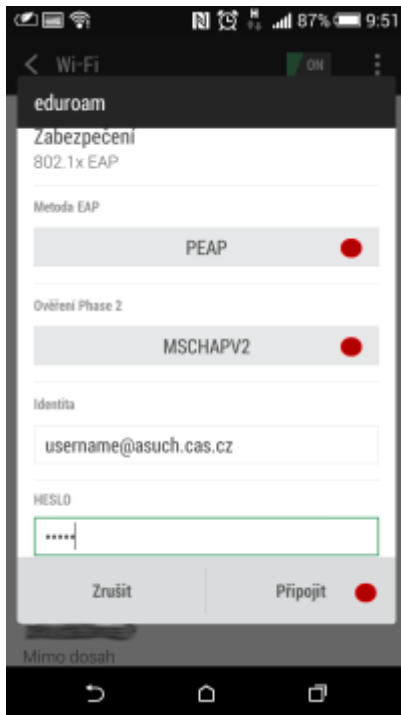

Připojení do sítě Eduroam

cesta pro nastavení v menu zařízení: Nastavení → v sekci Bezdrátová připojení a sítě → Wi-Fi (zapnout) → vybrat síť eduroam

1. Metoda EAP: **PEAP**
2. Ověření Phase 2: **MSCHAPV2**
3. Identita: ***uživatelské jméno@asuch.cas.cz***
4. Heslo bezdrátové sítě: ***vaše heslo do sítě ASUCH***
5. pokročilé možnosti není třeba nastavovat

Připojení VPN

cesta pro nastavení v menu zařízení: Nastavení → v sekci Bezdrátová připojení a sítě → Další → Síť VPN

Před nastavením VPN je nutné nastavit kód PIN nebo heslo zámku obrazovky

1. Přidat profil VPN
2. Název: *např.* **VPN ASUCH**
3. Typ: **PPTP**
4. Adresa serveru: **vpn.asuch.cas.cz**
5. Šifrování PPP (MPPE): **zaškrtnout**
6. nezobrazovat rozšířené možnosti
7. Uložit
8. při připojování zadáte asuch\uživatelské jméno a vaše heslo do sítě ASUCH