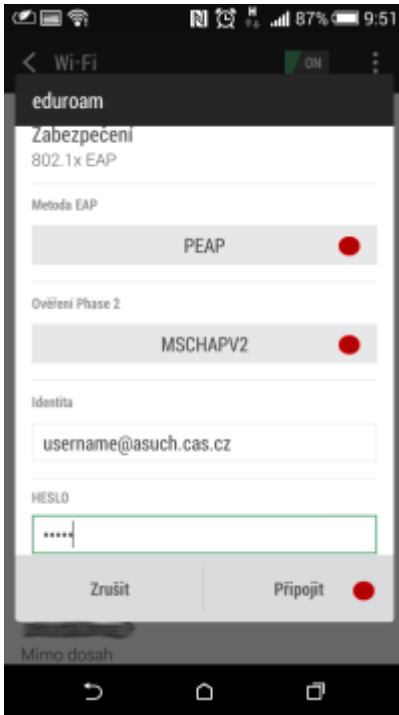

## Připojení do sítě Eduroam

cesta pro nastavení v menu zařízení: Nastavení → v sekci Bezdrátová připojení a sítě → Wi-Fi (zapnout) → vybrat síť eduroam

1. Metoda EAP: **PEAP**
2. Ověření Phase 2: **MSCHAPV2**
3. Identita: ***uživatelské jméno@asuch.cas.cz***
4. Heslo bezdrátové sítě: ***vaše heslo do sítě ASUCH***
5. pokročilé možnosti není třeba nastavovat

## Připojení VPN

cesta pro nastavení v menu zařízení: Nastavení → v sekci Bezdrátová připojení a sítě → Další → Sítě VPN

Před nastavením VPN je nutné nastavit kód PIN nebo heslo zámku obrazovky

1. Přidat profil VPN
2. Název: *např.* **VPN ASUCH**
3. Typ: **PPTP**
4. Adresa serveru: **vpn.asuch.cas.cz**
5. Šifrování PPP (MPPE): **zaškrtnout**
6. nezobrazovat rozšířené možnosti
7. Uložit
8. při připojování zadáte asuch\uživatelské jméno a vaše heslo do sítě ASUCH