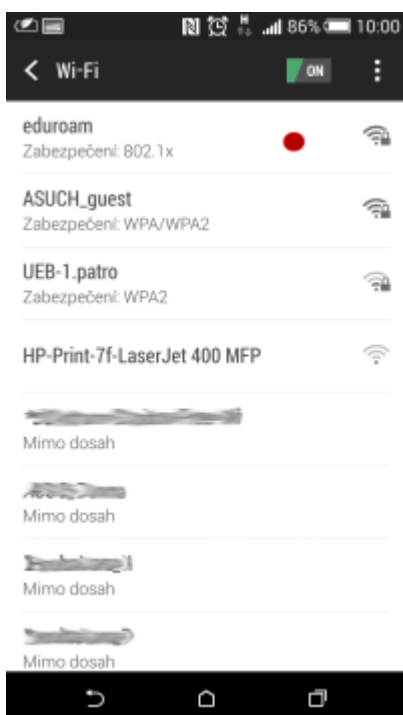

Připojení do sítě Eduroam

cesta pro nastavení v menu zařízení: Nastavení → Bezdrátová připojení a sítě → Nastavení WiFi → vybrat síť eduroam

1. Metoda EAP: **PEAP**
2. Ověření Phase 2: **MSCHAPV2**
3. Identita: ***uživatelské jméno@asuch.cas.cz***
4. Heslo bezdrátové sítě: ***vaše heslo do sítě ASUCH***
5. pokročilé možnosti není třeba nastavovat

Připojení VPN

cesta pro nastavení v menu zařízení: Nastavení → v sekci Bezdrátová připojení a sítě → Další → Síť VPN

Před nastavením VPN je nutné nastavit kód PIN nebo heslo zámku obrazovky

1. Přidat profil VPN
2. Název: *např.* **VPN ASUCH**
3. Typ: **PPTP**
4. Adresa serveru: **vpn.asuch.cas.cz**
5. Šifrování PPP (MPPE): **zaškrtnout**
6. nezobrazovat rozšířené možnosti
7. Uložit
8. při připojování zadáte asuch\uživatelské jméno a vaše heslo do sítě ASUCH